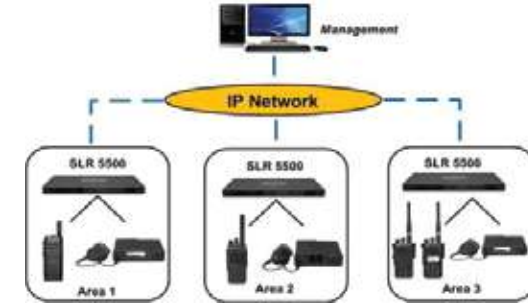

MOTOTRBO CAPASİTY PLUS

Ölçeklenebilir, tek siteli dijital kanal çözümü olan Capacity Plus, MOTOTRBO iletişim sisteminizin kapasitesini daha da genişletir. Binlerce radyo kullanıcısı, yeni frekanslar eklemek zorunda kalmadan aynı sistemde iş açısından kritik ses ve veri iletişimini hızlı ve verimli bir şekilde paylaşabilir. Sisteminizin sürekli performansını garanti altına almak için MOTOTRBO Tekrarlayıcı Tanılama ve Kontrol (RDAC) yardımcı programını destekler.

Bunlar için Tetra Haberleşme olarak çözüm sunarız.

MOTOTRBO SMART PTT

SmartPTT, Motorola'dan MOTOTRBO Profesyonel Dijital İki Yönlü Radyo Platformu için Elcomplus Company tarafından geliştirilen bir DMR yazılım uygulamasıdır. Köprüleme, Ses kayıt, Bas konuş, GPRS ve benzeri özelliklere sahiptir. İhtiyaçlarınıza uyacak şekilde özelleştirilebilir kullanıcı arayüzüne sahiptir. Madenlerde Telsiz konuşmalarının kayıt altına alınması büyük önem taşımaktadır bu sebeple Maden Telsiz Ses Kayıt Sistemi olarak da kullanılmaktadır.

Bunlar için Tetra Haberleşme olarak çözüm sunarız.

MOTOTRBO IP SITE CONNECT

IP Site Connect dijital çözümü, nerede olursanız olun MOTOTRBO iletişim sisteminizin kapsamını genişletmek için İnternet'i kullanır. Şehir, eyalet veya ülke genelinde coğrafi olarak dağılmış konumlar arasında kolayca iletişim kurabilirsiniz. Geniş bir kapsama alanı oluşturabilir ve manuel müdahale olmadan kapsama alanından diğerine otomatik olarak dolaşabilirsiniz. IP Site Connect, iş gücünüzün ses, veri iletişim yeteneğini, daha önce iki yönlü telsiz ulaştığı seviyelerin ötesine genişletmenizi sağlar. Bu, önemli ölçüde iyileştirilmiş müşteri hizmeti ve artan üretkenlik anlamına gelir.