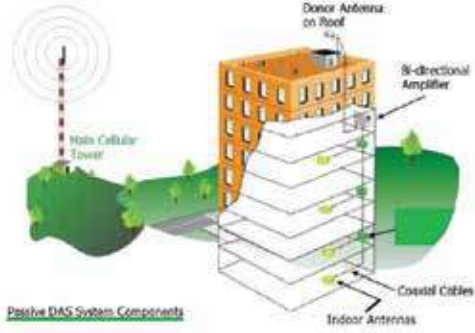

Bunlar için Tetra Haberleşme olarak çözüm sunarız.

MOTOTRBO IP SITE CONNECT

IP Site Connect dijital çözümü, nerede olursanız olun MOTOTRBO iletişim sisteminizin kapsamını genişletmek için İnternet'i kullanır. Şehir, eyalet veya ülke genelinde coğrafi olarak dağılmış konumlar arasında kolayca iletişim kurabilirsiniz. Geniş bir kapsama alanı oluşturabilir ve manuel müdahale olmadan kapsama alanından diğerine otomatik olarak dolaşabilirsiniz. IP Site Connect, iş gücünüzün ses, veri iletişim yeteneğini, daha önce iki yönlü telsiz ulaştığı seviyelerin ötesine genişletmenizi sağlar. Bu, önemli ölçüde iyileştirilmiş müşteri hizmeti ve artan üretkenlik anlamına gelir.

Bunlar için Tetra Haberleşme olarak çözüm sunarız.

BİNA İÇİ TELSİZ HABERLEŞME SİSTEMLERİ

Rezidans, Otel, Üniversite gibi dikine mimariler veya birden fazla binanın birleşiminden oluşan yapılarda güvenlik, temizlik, teknik, yönetim gibi birimlerin birbirleri ile haberleşebilmeleri, koordineli olarak çalışabilmeleri ve en önemlisi can güvenliğinin temini ile ilgili olarak haberleşme ihtiyacı olmazsa olmazlardandır.

Bunlar için Tetra Haberleşme olarak çözüm sunarız.

MADEN VE TÜNEL İÇİ HABERLEŞME SİSTEMLERİ

Karayolu ve demiryolu tünelleri ile maden sahaları gibi yeraltı yapılarda, personelin hem kendi aralarında hem de merkez birimlerle kesintisiz iletişim kurabilmesi, özellikle acil durumlarda can güvenliği açısından hayati öneme sahiptir. Bu ortamlarda telsiz sinyalleri sınırlı mesafede iletilebildiğinden, kapsamayı sağlamak için mutlaka profesyonel telsiz haberleşme sistemleri kurulmalıdır. Firmamız, 27 yıllık tecrübesiyle yeraltı iletişim ve güvenlik çözümleri sunmakta. TETRA haberleşme altyapıları ile güvenli, kesintisiz iletişim sağlamaktadır.